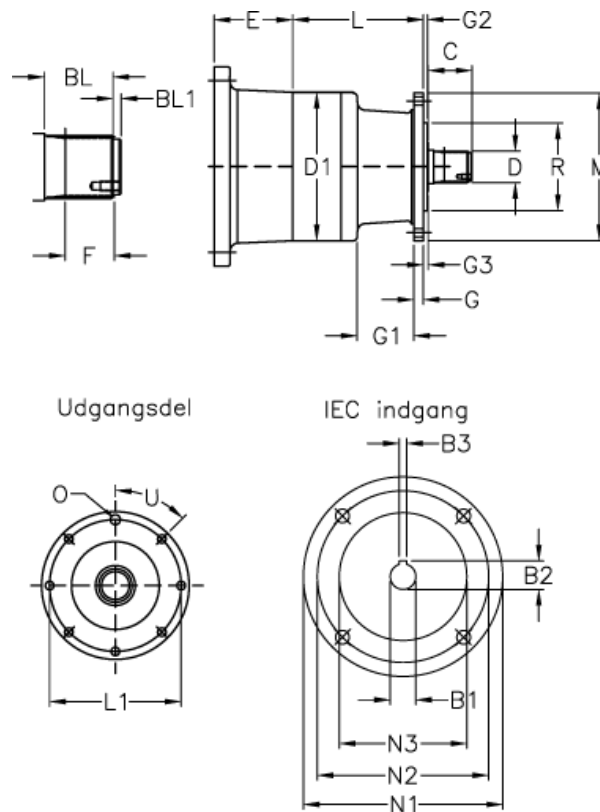

Data Sheet

Article number: 473000103481048

Description: Trasmital 300 L1-3,48 MZ-P100/112
splined solid shaft

Measures

B1 = 28	E = 94	M = 185
B2 = 31	F = 30	N1 = 250
B3 = 8	G = 12	N2 = 215
BL = 43	G1 = 36	N3 = 180
BL1 = 5	G2 = 5	O = 8x10,5
C = 55	G3 = 6	R = 110
D = B40x36	L = 80	U degrees = 45
D1 = 185	L1 = 165	